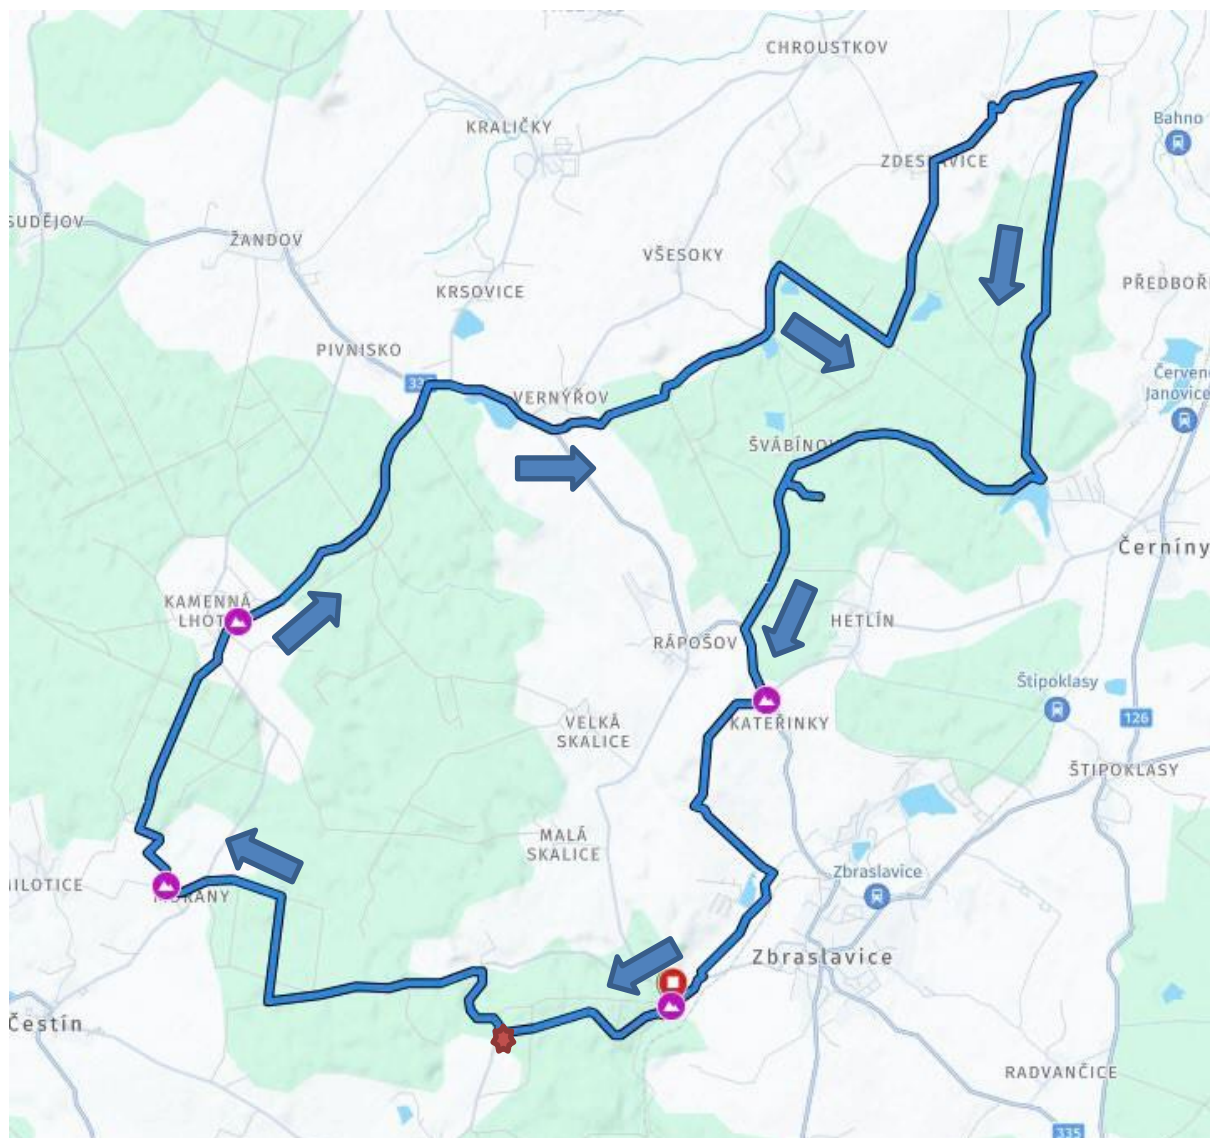

Zbraslavický Bike weekend 2025

Sobota 23.8.2025 - Sponser Zbraslavická 60tka MTB

Neděle 24.8.2025 - ALAN Gravel Race Zbraslavice

Tráť závodu: Zbraslavice - Morany - Kamenná Lhota - Pivnisko - Vernýřov - Zdeslavice - Katlov - Švábínov - Kateřinky - Zbraslavice (okruh 28,6 Km, převýšení 380 m)